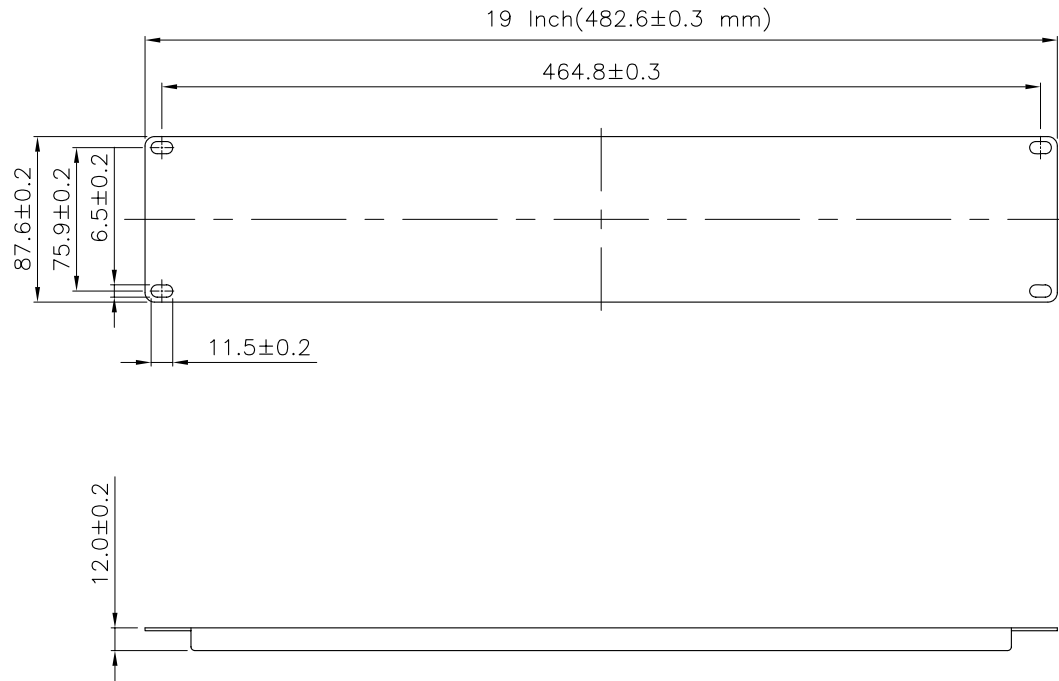

SCALE 1/5

Specification :

Material :
 1. Panel : SPCC, 1.5 mm thickness with Black color painted.

	DSGN	Wei	18.JUN.2009	ITEM NO: JE314/2
	CHK	kli	18.JUN.2009	
	SCALE	M/M	1/4	2 unit Blank Panel,BK
DWG NO: JE314/2	APPR	Yty	18.JUN.2009	Velocity